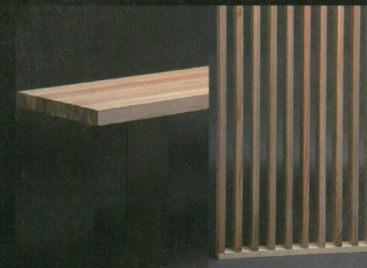

●匠 / サイドテーブル
#1031
420×330×500

●匠 / テレビボード
#1041
1200×420×380

●匠 / ライティング S(左) M(中央) L(右)
#1051-S 300×300×400
#1051-M 300×300×1200
#1051-L 300×300×1500

●匠 / パーティション
#1061 (1個)
600×180×1300

●匠 / サイズオーダー
フィックスカウンター天板(左)
#1071
2000×450×60(画像のサイズ)
幅、奥行きは左図オーダーできます。
フィックスパーティション(右)
#1081
900×100×2000(画像のサイズ)
幅、奥行きは左図オーダーできます。