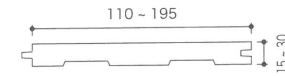

** 床材 (塗装品)

智頭桧の特徴である美しい木目は自然のデザインであり和の空間のみならず洋風建築、新建築、学校建築等にも使用されています。節あり、節なしが選べます。

●HMC/桧板目赤白無節
15x110x1970_HMC151101970
15x150x1970_HMC151501970

●HMF/桧板目赤白節あり
15x110x1970_HMF151101970
15x150x1970_HMF151501970