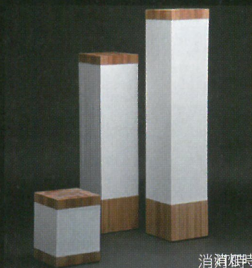

●匠 / ライティング S(左) M(中央) L(右)
#1051-S 300×300×400
#1051-M 300×300×1200
#1051-L 300×300×1500