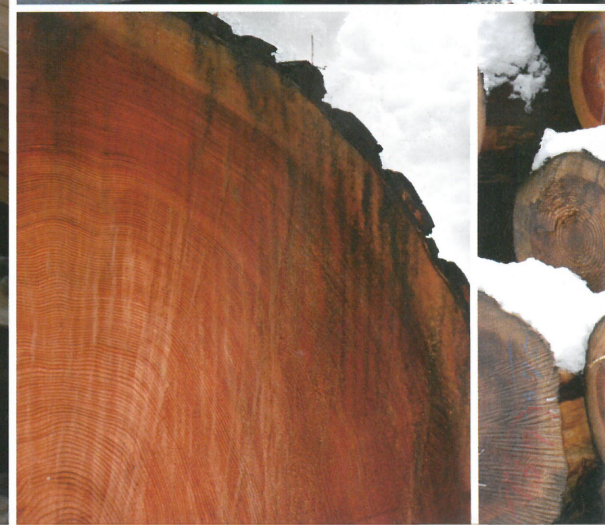

*Chizu
Life*

智頭ライフ