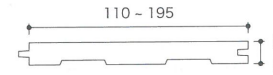

●SMSB/杉板目赤白無節Bグレード
15x110x1970_SMSB151101970

●断面形状
※サイズオーダー可能です。ご相談ください。

*** 階段材 (巾接ぎ材)

階段まわりの事故低減を考え、夏目を削り、木目を浮立たせる「浮造り加工(柔らかい夏目をつぶし、冬目の堅いところを浮き立たせる加工)。を施しました。足を滑らせにくい、階段です。

サカモトの浮造り階段は、子どもの安心・安全に貢献するデザインとして、第4回キッズデザイン賞を受賞しました。