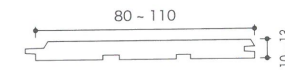

●断面形状
※サイズオーダー可能です。ご相談ください。
※本実付きもできます。

— 国土交通省大臣認定取得 —

● 不燃木材 (NM-1702)

加熱時に発生する煙から、有害物質を出さない、安全な薬剤を使用しております。万が一の火災から、あなたや大切な家族を守ります。