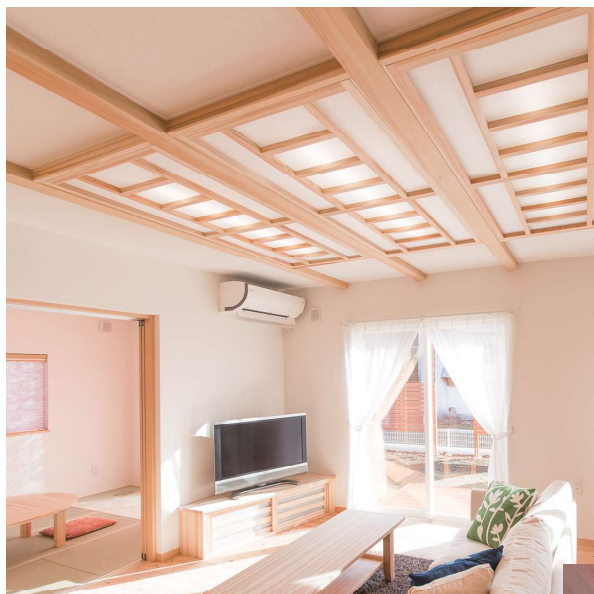

壁材 無垢加工板 突付 《赤節》

樹種	厚さ × 幅 × 長さ (mm)	入数 / m ²
杉	10 × 105 × 3650	8 / 3,07

でき杉くん造作材

照明器具の周り、天井と壁をつなぐ廻縁、窓枠、畳寄せにでき杉くん造作材を使用しています。天然素材なので珪藻土や畳などの質感とよく調和します。

木肌が織りなす優しさと雄大な自然を感じさせる無垢材が森林浴をしているような空間を生み出します。

造作材 枹材・巾木