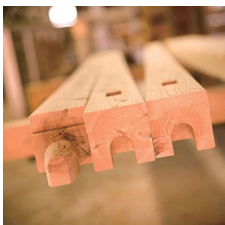

鈴寛工場

宮城県石巻市に静かな田園の中にある工場です。私たちはお客様に喜んでいただけるような自然素材の木製品をプロの目で、よりよいものをつくり、日々、創意工夫しながら取り組んでおります。

地域材プレカット

県産材をメインに製材する工場を擁し、隣接するプレカット工場は県産材をメインに加工しております。製材工場はJAS認定を取得しており、JAS材はもちろん、県産材証明書や優良みやぎ材の認定書も発行できる、生産から加工まで一貫して行うプレカット工場です。