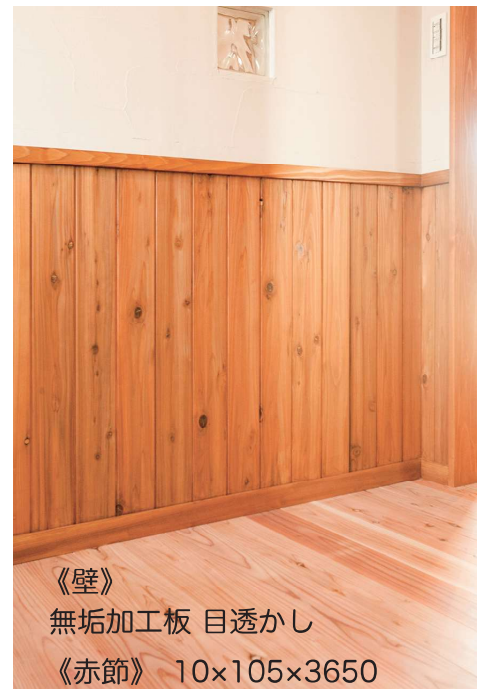

《壁》
無垢加工板 目透かし
《赤節》 10×105×3650

樹種	厚さ × 幅 × 長さ (mm)	入数 / m²
杉	10 × 90 × 1820	20 / 3,28
杉	10 × 105 × 1820	17 / 3,25

壁材 無垢加工板 目透かし 《源平》

樹種	厚さ × 幅 × 長さ (mm)	入数 / m²
杉	10 × 90 × 1820	20 / 3,28
杉	10 × 105 × 1820	17 / 3,25

樹種	厚さ × 幅 × 長さ (mm)	入数 / m²
杉	10 × 105 × 3650	8 / 3,07

樹種	厚さ × 幅 × 長さ (mm)	入数 / m²
杉	10 × 105 × 3650	8 / 3,07