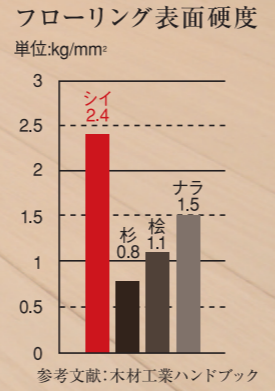

○国産材無垢フローリングの中で最も硬い「シイの木フローリング」

もともと堅木として知られる「シイの木」。
その硬さは杉の3倍、ナラの1.6倍であることが証明されています。
傷がつきにくく、無垢を敬遠されていた方でも安心して使用できます。
表面硬化等の処理をする必要が無く、まさに自然のまま、環境にも人にも優しいフローリングです。